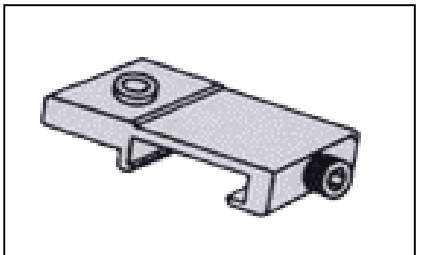

Conjunto 15

Regulador para barra de parasol

Caja de 100 unidades

www.decoralum.com.ar - info@decoralum.com.ar

Belgrano 3740 (1210) Cap. Fed. (011) 4931-3428 / 4956-0726 / 4957-0264