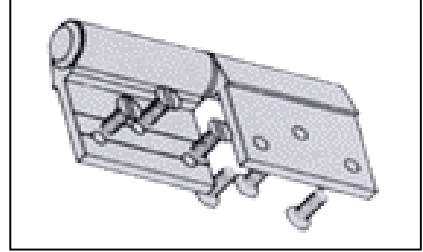

Accesorios línea Clásica y/o Ekonal (conjuntos)

Decor-Alum
ALUMINIO

Distribuidor de aluminios y accesorios

Conjunto 52

Bisagra de puerta rebatible (natural / blanco / bronce o negro)

Caja de 12 unidades