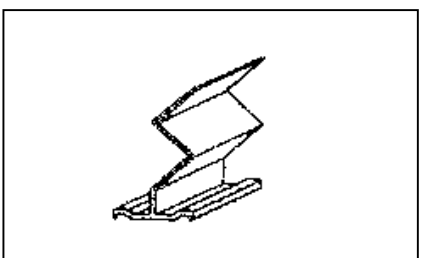

Parte LO

Grapa de amure para marcos

Caja de 100 unidades

www.decoralum.com.ar - info@decoralum.com.ar

Belgrano 3740 (1210) Cap. Fed. (011) 4931-3428 / 4956-0726 / 4957-0264