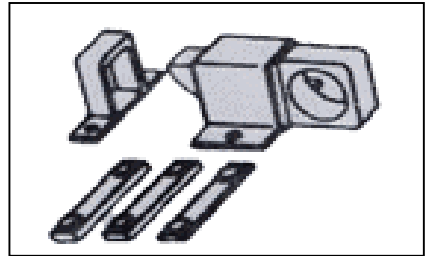

Pasador de embutir

Caja de 25 unidades

Parte GQ

Cierre banderola (natural / blanco / bronce o negro)

Caja de 40 unidades

Parte GR

Picaporte Andrea (blanco / gris / negro / bronce)

Caja de 10 juegos