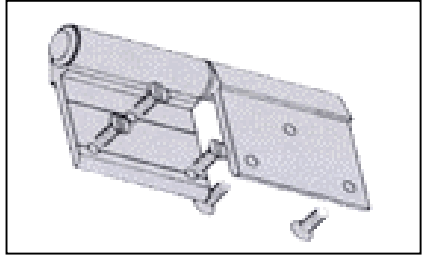

Caja de 40 unidades

Conjunto 3

Rueda para mosquitero (opción a rulemán)

Caja de 50 unidades

Conjunto 4

Rueda para mampara de baño (opción a rulemán)

Caja de 100 unidades

conjunto 5

Sujetador para puerta abatible

Caja de 100 unidades

Conjunto 6

Bisagra de puerta abatible (natural / blanco / bronce o negro)

Caja de 12 unidades

Conjunto 7

Sujetador para tablilla de parasol

Caja de 100 unidades