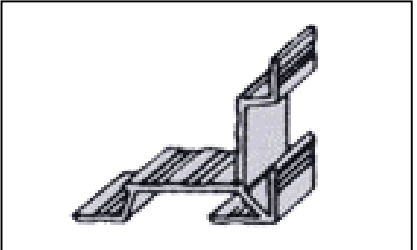

Parte B

Escuadra para mosquitero y/o mampara

Caja de 100 unidades