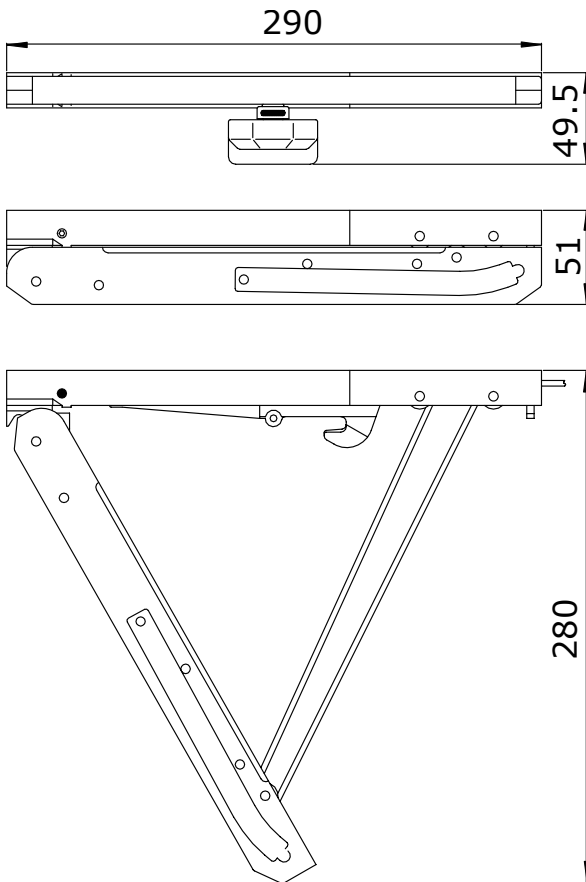

Decor - Alum S.R.L

**F6**

L	H
400 - 1500	350 - 1600
Max 80 Kg	