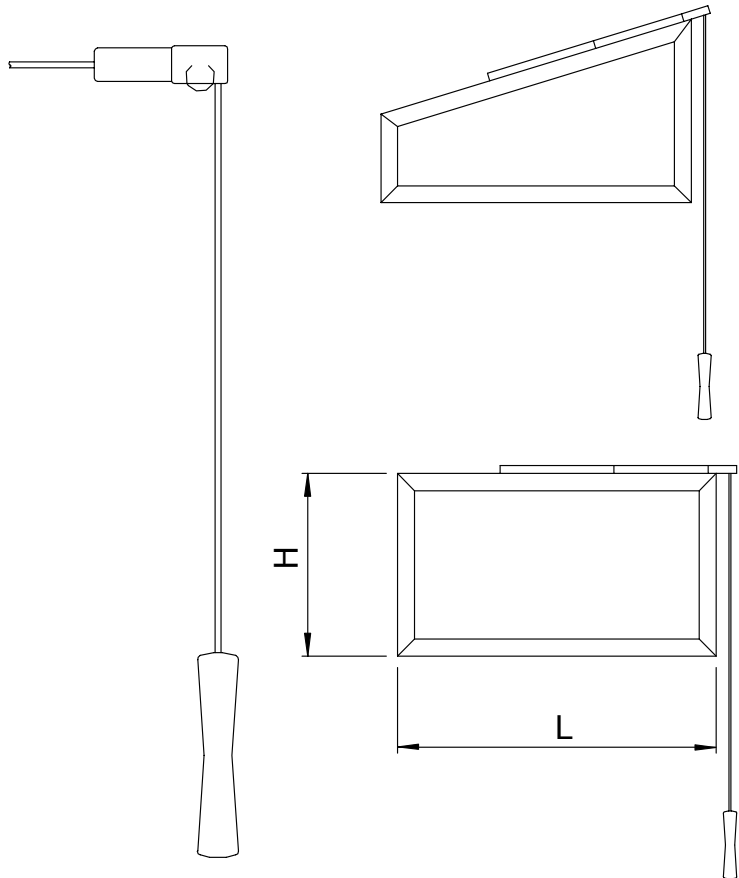

Decor - Alum S.R.L

**F6**

L	H
400 - 1500	350 - 1600
Max 80 Kg	