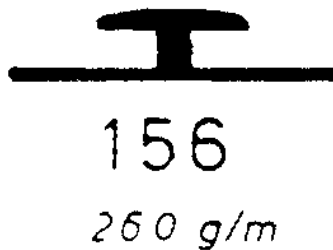

**Decor-Alum**  
ALUMINIO

Distribuidor de aluminios y accesorios

(normalizados especiales)

Especiales

[www.decoralum.com.ar](http://www.decoralum.com.ar) - [info@decoralum.com.ar](mailto:info@decoralum.com.ar)  
Belgrano 3740 (1210) Cap. Fed. (011) 4931-3428 / 4956-0726 / 4957-0264